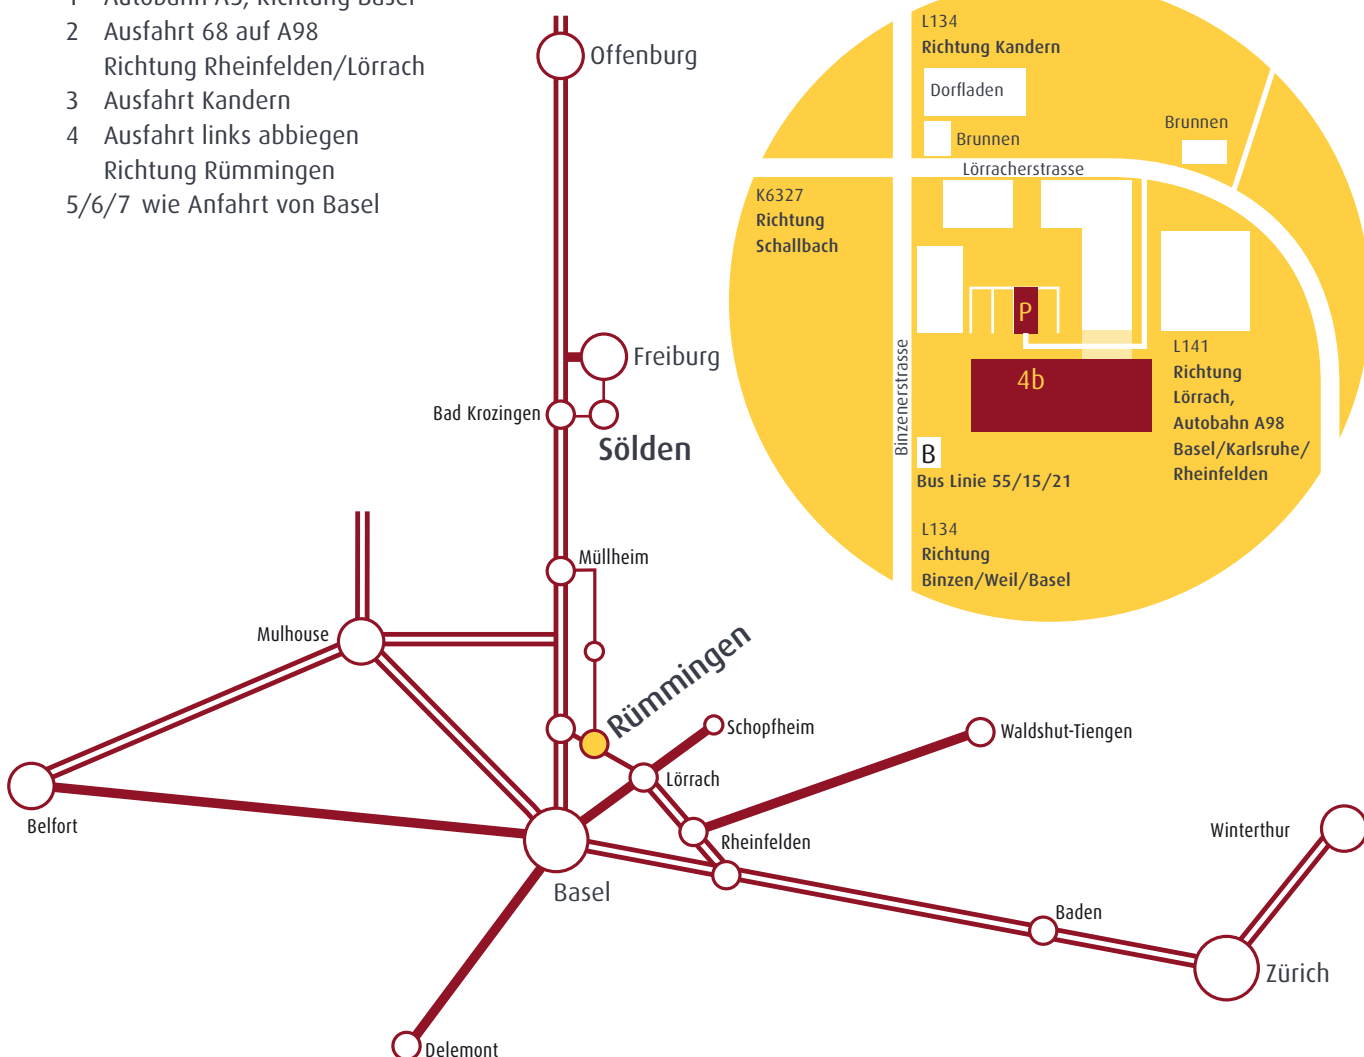

Anfahrt idenko Rümmingen

12 km nördlich von Basel

Anfahrt von Basel

1. 1 Autobahn A2,
   Richtung Deutschland
2. 2 Nach Zoll Ausfahrt 68 auf A98
   Richtung Rheinfelden/Lörrach
3. 3 Ausfahrt Kandern
4. 4 Ausfahrt links abbiegen
   Richtung Rümmingen
5. 5 Direkt nach scharfer Linkskurve
   (vor Kreuzung Ortsmitte)
   links in Auffahrt abbiegen
6. 6 Linke Spur auffahren, dann
   rechts durch Unterführung
7. 7 2. Parkplatz von rechts

Anfahrt von Rheinfelden

1. 1 Autobahn A98,
   Richtung Lörrach
2. 2 Ausfahrt Kandern
3. 3 Ausfahrt rechts abbiegen
   Richtung Rümmingen
4. 5/6/7 wie Anfahrt von Basel

idenko Rümmingen

(bei Lörrach, Basel)
Lörracherstrasse 4b
D-79595 Rümmingen
Telefon 0049 (0)7621 583 94 40
Fax 0049 (0)7621 583 94 41
info@idenko.de

Anfahrt von Karlsruhe

1. 1 Autobahn A5, Richtung Basel
2. 2 Ausfahrt 68 auf A98
   Richtung Rheinfelden/Lörrach
3. 3 Ausfahrt Kandern
4. 4 Ausfahrt links abbiegen
   Richtung Rümmingen
5. 5/6/7 wie Anfahrt von Basel